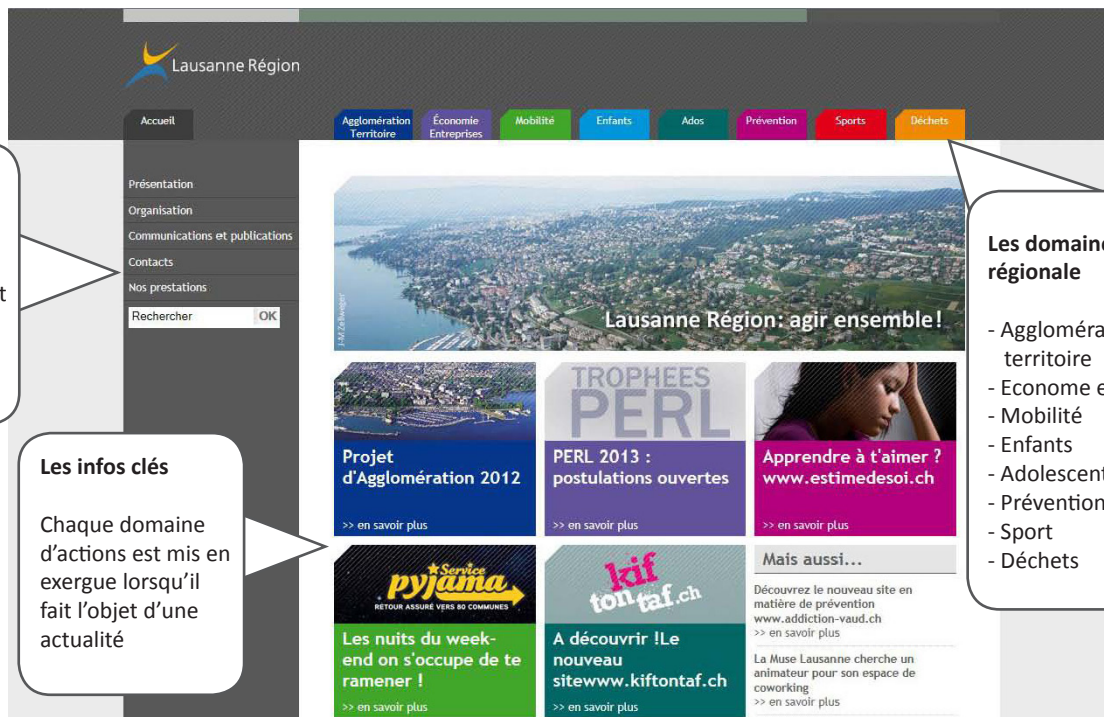

Le nouveau site web www.lausanneregion.ch est en ligne !

Lausanne Région

- Présentation
- Organisation
- Communications et publications
- Contacts
- Nos prestations

Les infos clés

Chaque domaine d'actions est mis en exergue lorsqu'il fait l'objet d'une actualité

Les domaines de l'action régionale

- Agglomération et territoire
- Economie et entreprises
- Mobilité
- Enfants
- Adolescents
- Prévention
- Sport
- Déchets

Lausanne Région lance un site web entièrement optimisé. Les différents utilisateurs accèdent de manière directe aux nombreux domaines d'action de l'association. Le résultat : un site avec un accès intuitif et une nouvelle ergonomie. La région lausannoise n'aura jamais été aussi accessible et attrayante !

Une nouvelle logique et une utilisation multi-critères du site

Avec cet outil, l'association des communes de la région lausannoise vise à diffuser une information complète et explicite sur ses domaines d'action et sur les prestations offertes aux citoyens, aux communes membres et aux entreprises. La présentation graphique a été particulièrement soignée et permet une cohérence avec les divers supports d'information déjà existants.

Une source d'information

Le site permet de découvrir une région lausannoise qui bouge grâce aux nombreux projets et travaux menés par Lausanne Région. L'information couvre les projets intercommunaux des 29 communes membres qui totalisent 270'000 habitants.